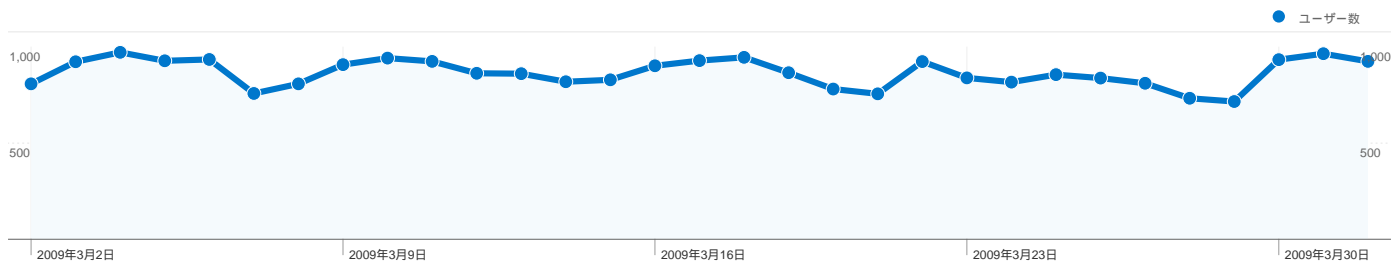

サイトの利用状況

ユーザー サマリー

コンテンツ サマリー

ページ	ページビュー	割合
/	5,265	9.96%
/index.html	1,364	2.58%
/2008/09/_version_210.html	1,303	2.46%
/freesoft/free25/	845	1.60%
/2008/05/windowsxp.html	831	1.57%

トラフィック サマリー

キーワード

キーワード	セッション	割合
フリーソフト ダウンロード	971	3.87%
証明写真 フリーソフト	754	3.00%
スマートデフラグ	222	0.88%
qonoha	182	0.72%
ライフプラン フリーソフト	168	0.67%

25,580 人のユーザーがこのサイトを訪問

27,939 セッション

25,580 ユニークユーザー

52,887 ページビュー

1.89 平均ページビュー数

00:00:47 平均サイト滞在時間

72.77% 直帰率

88.87% 新規セッション率

トラフィック サマリー

比較: サイト

全ての参照元からのセッション数 27,939

4.79% ノーリファラー

5.34% 参照サイト

89.87% 検索エンジン

- 検索エンジン
25,109.00 (89.87%)
- 参照サイト
1,491.00 (5.34%)
- ノーリファラー
1,339.00 (4.79%)

参照元

検索からの 合算 セッション数 25,109、 13,105 種類の キーワード

サイトの利用状況

セッション 25,109 全セッションに対する割合: 89.87%	平均ページビュー 1.78 サイトの平均: 1.89 (-6.06%)	平均サイト滞在時間 00:00:42 サイトの平均: 00:00:47 (-10.69%)	新規セッション率 90.51% サイトの平均: 88.87% (1.85%)	直帰率 74.05% サイトの平均: 72.77% (1.76%)
---	--	--	---	--