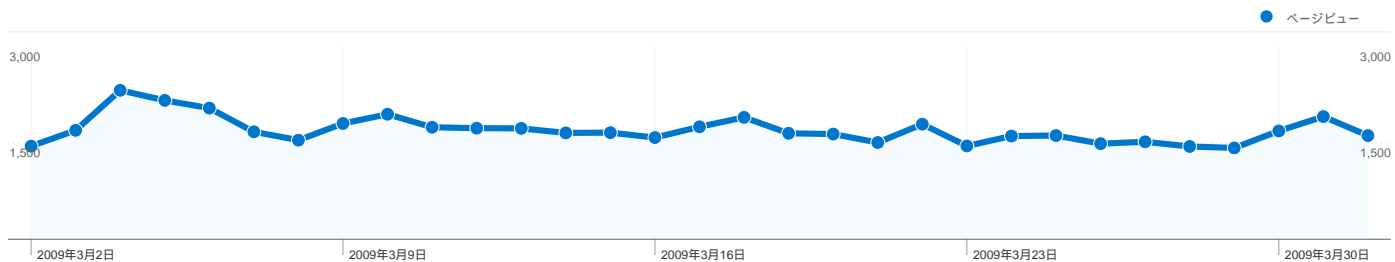

25,580 人のユーザーがこのサイトを訪問

27,939 セッション

25,580 ユニークユーザー

52,887 ページビュー

1.89 平均ページビュー数

00:00:47 平均サイト滞在時間

72.77% 直帰率

88.87% 新規セッション率

トラフィック サマリー

比較: サイト

全ての参照元からのセッション数 27,939

4.79% ノーリファラー

5.34% 参照サイト

89.87% 検索エンジン

- 検索エンジン
25,109.00 (89.87%)
- 参照サイト
1,491.00 (5.34%)
- ノーリファラー
1,339.00 (4.79%)

参照元

コンテンツ サマリー

比較: サイト

このサイトのページビュー数 52,887

52,887 ページビュー数

39,838 ページ別 セッション

72.77% 直帰率

上位のコンテンツ

ページ	ページビュー	割合
/	5,265	9.96%
/index.html	1,364	2.58%
/2008/09/_version_210.html	1,303	2.46%
/freesoft/free25/	845	1.60%
/2008/05/windowsxp.html	831	1.57%

検索からの 合算 セッション数 25,109、 13,105 種類の キーワード

サイトの利用状況

セッション 25,109 全セッションに対する割合: 89.87%	平均ページビュー 1.78 サイトの平均: 1.89 (-6.06%)	平均サイト滞在時間 00:00:42 サイトの平均: 00:00:47 (-10.69%)	新規セッション率 90.51% サイトの平均: 88.87% (1.85%)	直帰率 74.05% サイトの平均: 72.77% (1.76%)
---	--	--	---	--