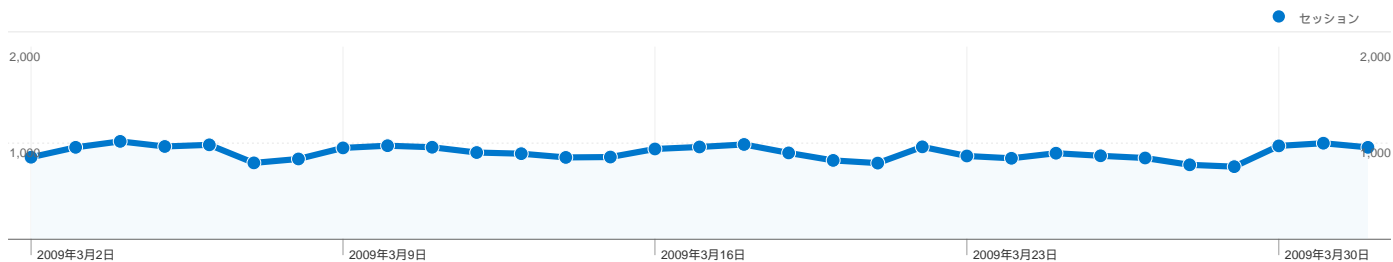

サイトの利用状況

ユーザー サマリー

コンテンツ サマリー

ページ	ページビュー	割合
/	5,265	9.96%
/index.html	1,364	2.58%
/2008/09/_version_210.html	1,303	2.46%
/freesoft/free25/	845	1.60%
/2008/05/windowsxp.html	831	1.57%

トラフィック サマリー

キーワード

キーワード	セッション	割合
フリーソフト ダウンロード	971	3.87%
証明写真 フリーソフト	754	3.00%
スマートデフラグ	222	0.88%
qonoha	182	0.72%
ライフプラン フリーソフト	168	0.67%

25,580 人のユーザーがこのサイトを訪問

27,939 セッション

25,580 ユニークユーザー

52,887 ページビュー

1.89 平均ページビュー数

00:00:47 平均サイト滞在時間

72.77% 直帰率

88.87% 新規セッション率

トラフィック サマリー

比較: サイト

全ての参照元からのセッション数 27,939

4.79% ノーリファラー

5.34% 参照サイト

89.87% 検索エンジン

- 検索エンジン
25,109.00 (89.87%)
- 参照サイト
1,491.00 (5.34%)
- ノーリファラー
1,339.00 (4.79%)

参照元

検索からの 合算 セッション数 25,109、 13,105 種類の キーワード

サイトの利用状況

セッション 25,109 全セッションに対する割合: 89.87%	平均ページビュー 1.78 サイトの平均: 1.89 (-6.06%)	平均サイト滞在時間 00:00:42 サイトの平均: 00:00:47 (-10.69%)	新規セッション率 90.51% サイトの平均: 88.87% (1.85%)	直帰率 74.05% サイトの平均: 72.77% (1.76%)
---	--	--	---	--