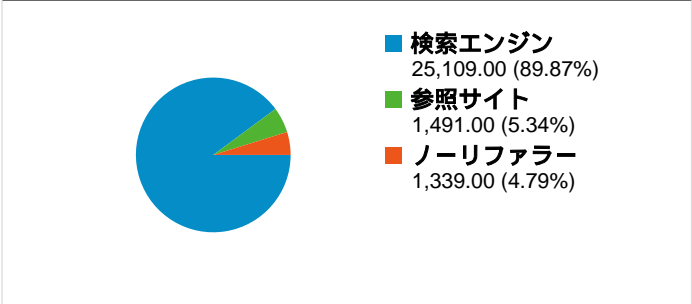

サイトの利用状況

ユーザー サマリー

コンテンツ サマリー

ページ	ページビュー	割合
/	5,265	9.96%
/index.html	1,364	2.58%
/2008/09/_version_210.html	1,303	2.46%
/freesoft/free25/	845	1.60%
/2008/05/windowsxp.html	831	1.57%

トラフィック サマリー

キーワード

キーワード	セッション	割合
フリーソフト ダウンロード	971	3.87%
証明写真 フリーソフト	754	3.00%
スマートデフラグ	222	0.88%
qonoha	182	0.72%
ライフプラン フリーソフト	168	0.67%

25,580 人のユーザーがこのサイトを訪問

27,939 セッション

25,580 ユニークユーザー

52,887 ページビュー

1.89 平均ページビュー数

00:00:47 平均サイト滞在時間

72.77% 直帰率

88.87% 新規セッション率