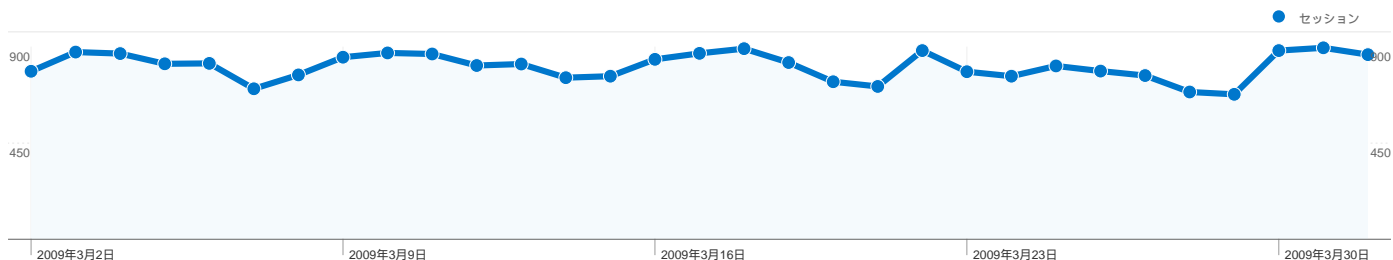

参照元	セッション数	割合	キーワード	セッション数	割合
google (organic)	21,382	76.53%	フリーソフト ダウンロード	971	3.87%
yahoo (organic)	2,748	9.84%	証明写真 フリーソフト	754	3.00%
(direct) ((none))	1,339	4.79%	スマートデフラグ	222	0.88%
search (organic)	605	2.17%	qonoha	182	0.72%
softcollection.dyndns.org	348	1.25%	ライフプラン フリーソフト	168	0.67%

コンテンツ サマリー

比較: サイト

このサイトのページビュー数 52,887

52,887 ページビュー数

39,838 ページ別 セッション

72.77% 直帰率

上位のコンテンツ

ページ	ページビュー	割合
/	5,265	9.96%
/index.html	1,364	2.58%
/2008/09/_version_210.html	1,303	2.46%
/freesoft/free25/	845	1.60%
/2008/05/windowsxp.html	831	1.57%

検索からの 合算 セッション数 25,109、 13,105 種類の キーワード

サイトの利用状況

セッション 25,109 全セッションに対する割合: 89.87%	平均ページビュー 1.78 サイトの平均: 1.89 (-6.06%)	平均サイト滞在時間 00:00:42 サイトの平均: 00:00:47 (-10.69%)	新規セッション率 90.51% サイトの平均: 88.87% (1.85%)	直帰率 74.05% サイトの平均: 72.77% (1.76%)
---	--	--	---	--