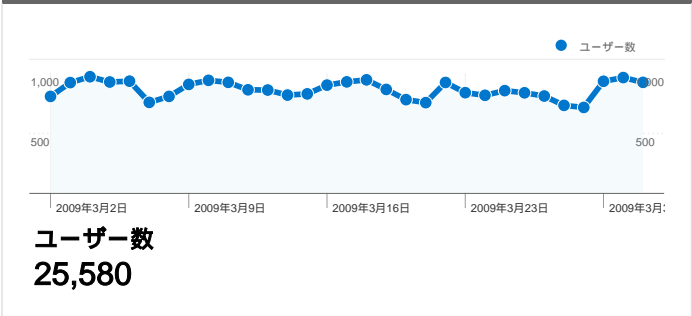

サイトの利用状況

ユーザー サマリー

コンテンツ サマリー

ページ	ページビュー	割合
/	5,265	9.96%
/index.html	1,364	2.58%
/2008/09/_version_210.html	1,303	2.46%
/freesoft/free25/	845	1.60%
/2008/05/windowsxp.html	831	1.57%

トラフィック サマリー

キーワード

キーワード	セッション	割合
フリーソフト ダウンロード	971	3.87%
証明写真 フリーソフト	754	3.00%
スマートデフラグ	222	0.88%
qonoha	182	0.72%
ライフプラン フリーソフト	168	0.67%

25,580 人のユーザーがこのサイトを訪問

27,939 セッション

25,580 ユニークユーザー

52,887 ページビュー

1.89 平均ページビュー数

00:00:47 平均サイト滞在時間

72.77% 直帰率

88.87% 新規セッション率

トラフィック サマリー

比較: サイト

全ての参照元からのセッション数 27,939

4.79% ノーリファラー

5.34% 参照サイト

89.87% 検索エンジン

- 検索エンジン
25,109.00 (89.87%)
- 参照サイト
1,491.00 (5.34%)
- ノーリファラー
1,339.00 (4.79%)

参照元

検索からの 合算 セッション数 25,109、 13,105 種類の キーワード

サイトの利用状況

セッション 25,109 全セッションに対する割合: 89.87%	平均ページビュー 1.78 サイトの平均: 1.89 (-6.06%)	平均サイト滞在時間 00:00:42 サイトの平均: 00:00:47 (-10.69%)	新規セッション率 90.51% サイトの平均: 88.87% (1.85%)	直帰率 74.05% サイトの平均: 72.77% (1.76%)
---	--	--	---	--